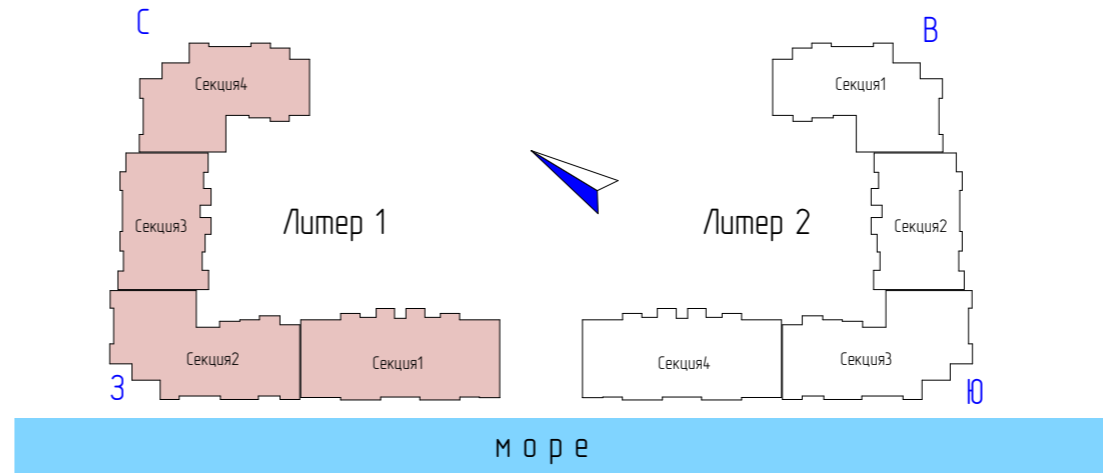

План подземного этажа Литер 1

Взаим.И.И.
И.И.И.И.И.И.
И.И.И.И.И.И.

вид на море

52/17-23-ЭП

Многоквартирный жилой дом с подземным паркингом по ул. Верхняя в г. Геленджике.

Изм.	Колуч.	Лист	№ док.	Подп.	Дата
Исполн.					
Проверен.					
Разработал					

Стадия	Лист	Листов
ЭП		

План подземного этажа
Литер 1

Формат А3