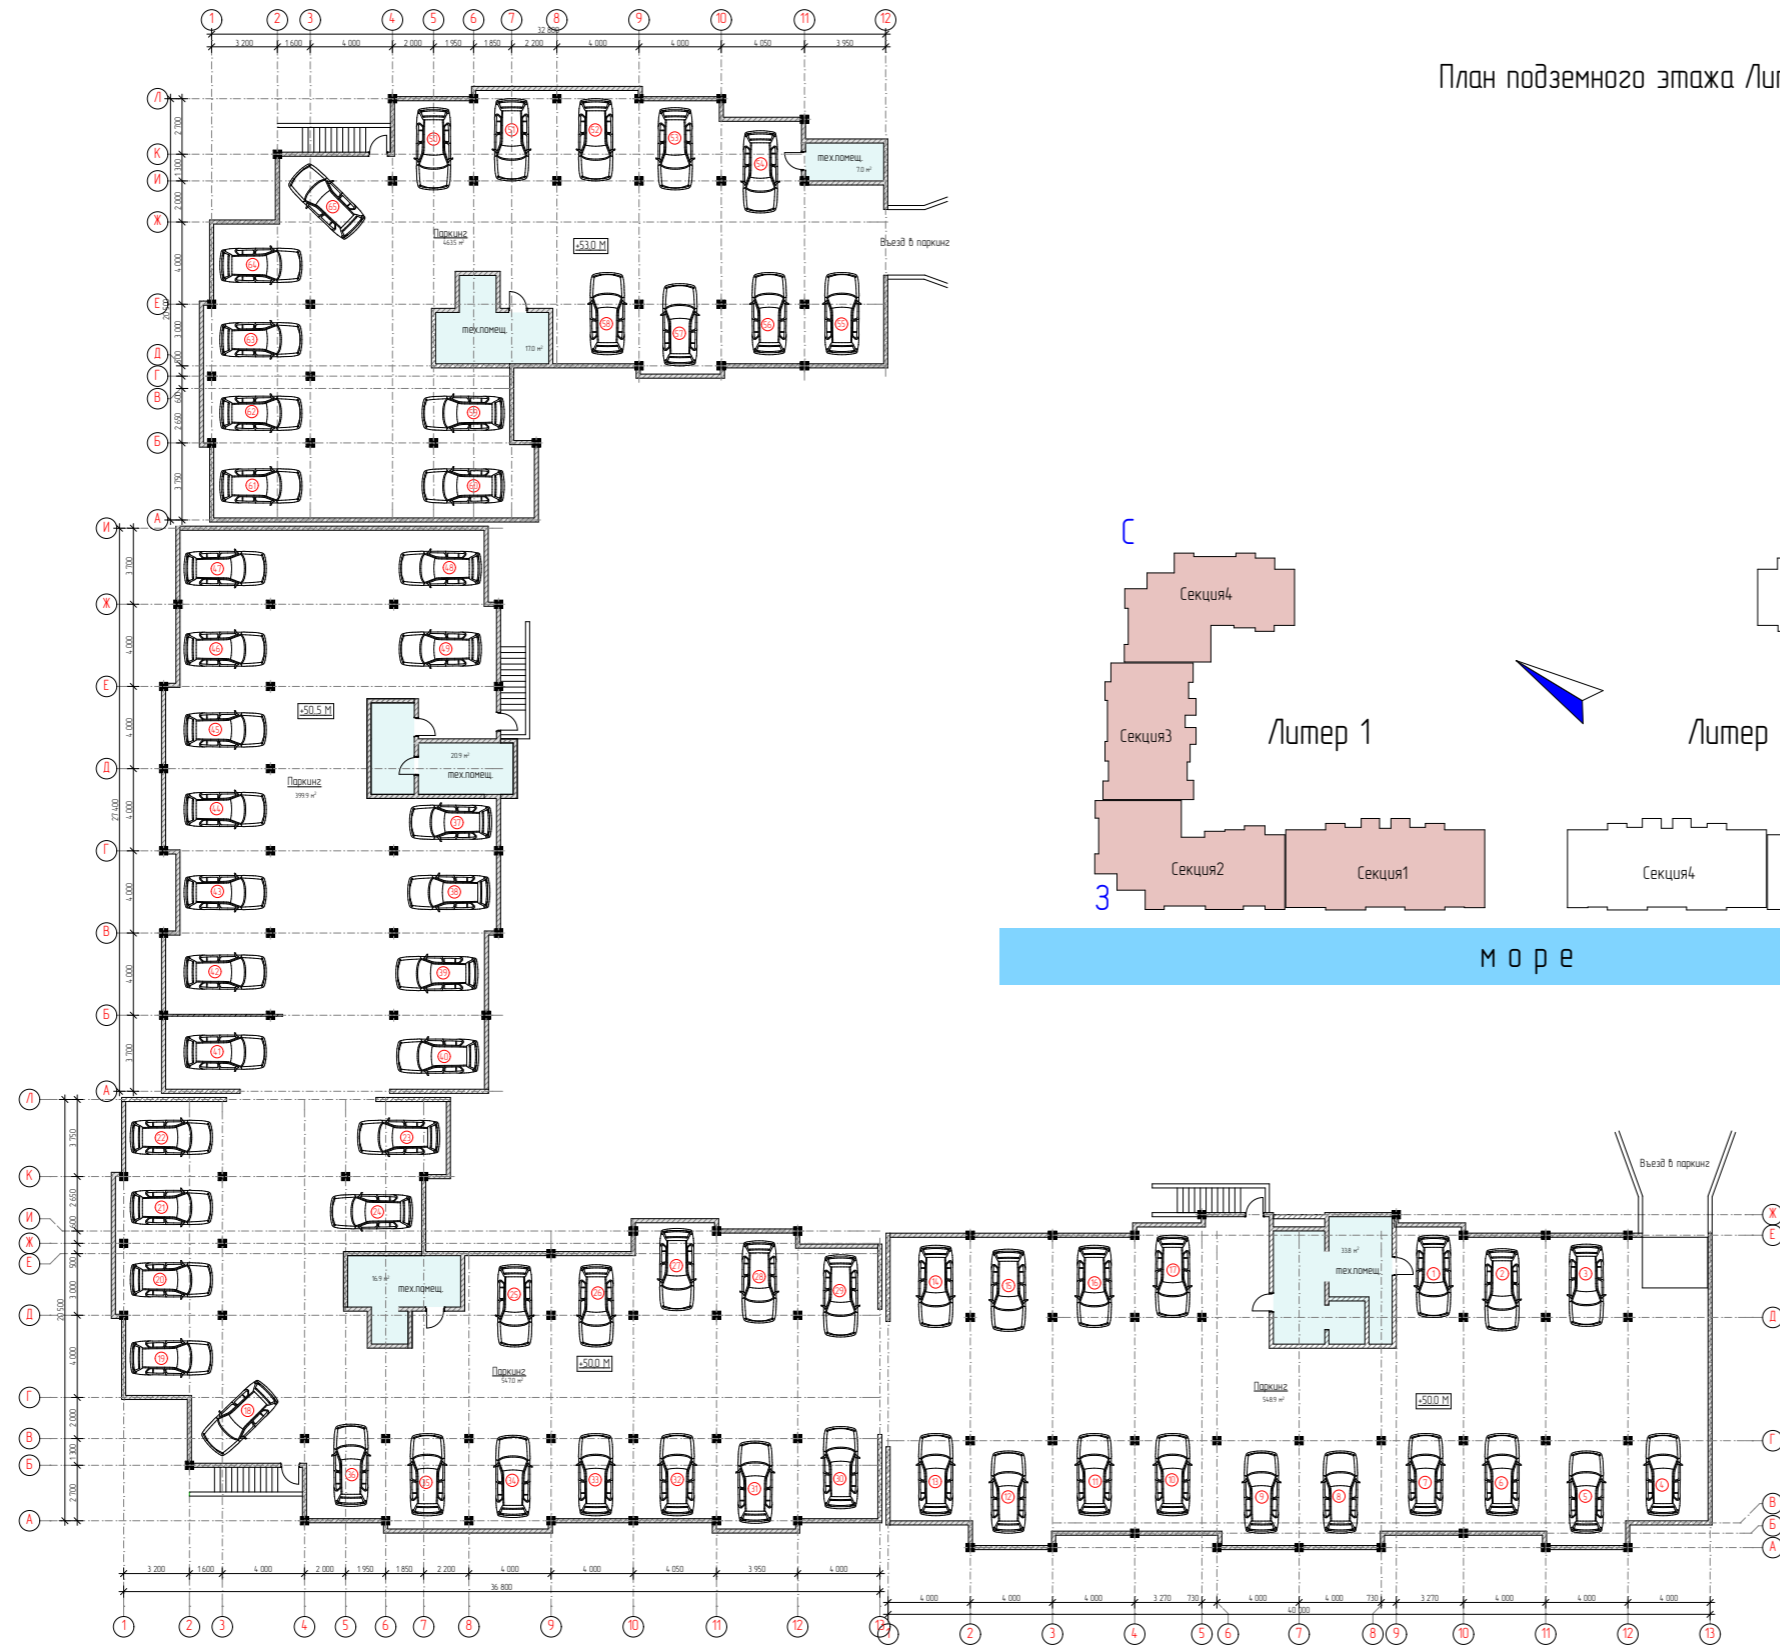

План подземного этажа Литер 1

Взаим.И.И.
И.И.И.И.И.И.
И.И.И.И.И.И.

вид на море

52/17-23-ЭП

Многоквартирный жилой дом с подземным паркингом по ул. Верхняя в г. Геленджике.

Изм.	Колуч.	Лист	№ док.	Подп.	Дата
Исполн.					
Проверен.					
Разработал					

Стадия	Лист	Листов
ЭП		

План подземного этажа
Литер 1

Формат А3